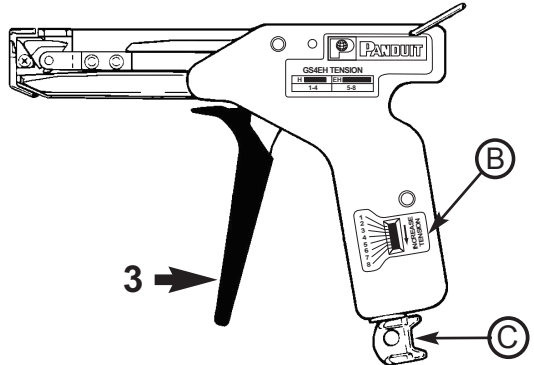

CABLE TIE INSTALLATION TOOL OPERATING INSTRUCTIONS

© Panduit Corp. 2018

FOR INSTALLING:

Light-Heavy, Heavy and Extra-Heavy cross section cable ties.

A	B	C
 LH .27" - .31" (6.8 - 7.8mm)		1 - 4
 H .30 - .35" (7.6 - 8.9mm)		1 - 4
 EH .50" (12.7mm)		5 - 8
	 8 ↓ 1	 8 ↑ 1

ENGLISH

TOOL MAINTENANCE: GS4EH

This tool requires no special operator maintenance.

REPLACEMENT KITS/ACCESSORIES:

(Sold Separately)

K4EH-BLD - Blade Replacement Kit

TTLK3 - Tension Locking Kit

Technical Support:

PANDUIT
www.panduit.com

DEUTSCH

WARTUNG: GS4EH
Das Werkzeug bedarf keinerlei Wartung.

ERSATZTEILSATZ UND ZUBEHÖR:
Messersatz – K4EH-BLD
Satz Für Spannungssperre – TTLK3

FRANÇAIS

ENTRETIEN DE L'OUTIL: GS4EH
Cet outil ne requiert aucun entretien spécial de la part de l'opérateur.